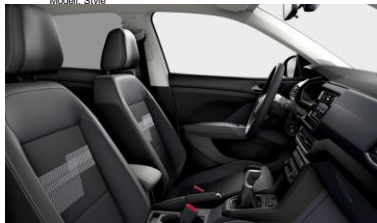

- **000Q**
  Pure White
  Jo metalike
- **5K5K**
  Urano Grey
  Jo metalike
- **D8D8**
  Flash Red
  Jo metalike

- **4M4M**
  Energetic Orange
  Metalike
- **Z1Z1**
  Limestone Grey
  Metalike
- **0A0A**
  Reef Blue
  Metalike

- **0Z0Z**
  Makena Turquoise
  Metalike ekskluzive

- **8E8E**
  Reflex Silver
  Metalike
- **2T2T**
  Deep Black
  Metalike / Efekt perle

UL Titanium Black - Grey